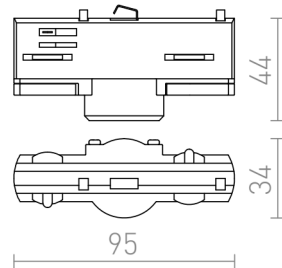

EUTRAC ADAPTER

EUTRAC ADAPTER με μέγιστο φορτίο 5 kg και 10A.

Λιανική τιμή EUR με ΦΠΑ

R11360	EUTRAC αντάπτορας κρεμαστού για ράγα φωτισμού τριων κυκλωμάτων λευκό 230V	32,00
R11361	EUTRAC αντάπτορας κρεμαστού για ράγα φωτισμού τριων κυκλωμάτων μαύρο 230V	32,00
R11362	EUTRAC αντάπτορας κρεμαστού για ράγα φωτισμού τριων κυκλωμάτων γκρι ασημί 230V	48,00

 3D model

 manual