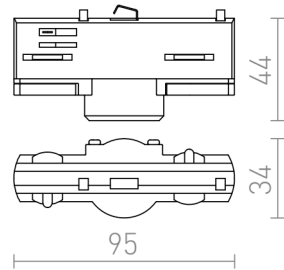

# EUTRAC ADAPTADOR

Carga máxima de 5 kg y 10A.

Precio recomendado EUR con IVA

R11360	EUTRAC para carril trifásico blanco 230V	32,00
R11361	EUTRAC para carril trifásico negro 230V	32,00
R11362	EUTRAC para carril trifásico gris plata 230V	48,00

 3D model

 manual