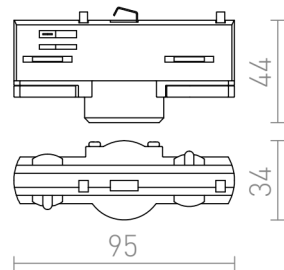

EUTRAC АДАПТЕР

Максимално натоварване 5 кг. и 10А.

цена на дребно BGN с ДДС

R11360	EUTRAC висящ адаптер за трифазна шина бяло 230V	58,-
R11361	EUTRAC висящ адаптер за трифазна шина черно 230V	58,-
R11362	EUTRAC висящ адаптер за трифазна шина сребърно сиво 230V	88,-

 3D model

 manual