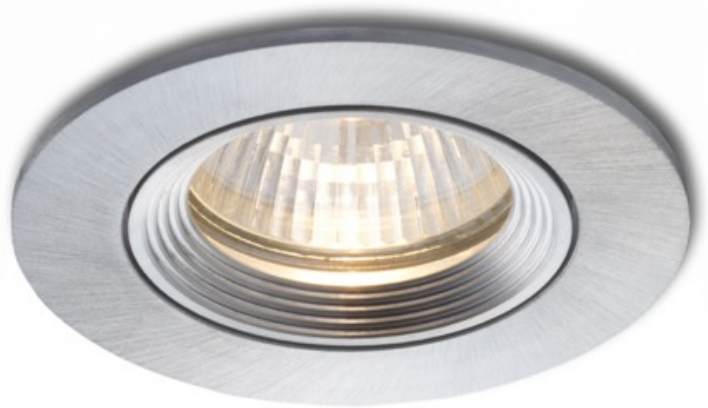

# TIX

Upotettu hiottu alumiininen kohdevalo GU10 valonlähteelle.  
suositushinta EUR sis. alv

R10186

TIX suunnattava kiillotettu alumiini 230V GU10  
50W

20,00

3D model

PDF manual

G11841