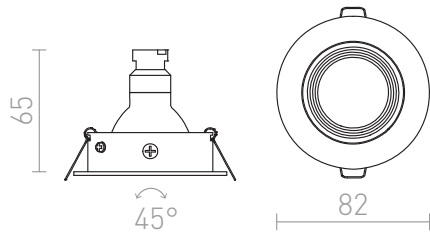

# TIX

Upotettu hiottu alumiininen kohdevalo GU10 valonlähteelle.  
suositushinta EUR sis. alv

R10186

TIX suunnattava kiillotettu alumiini 230V GU10  
50W

20,00

3D model

PDF manual

G11841