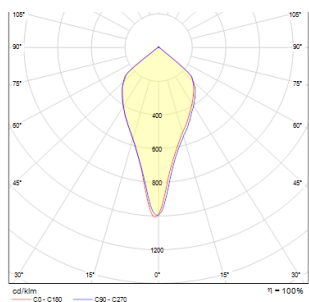

NOZ

LED 3W 201 lm Ra 80

Vægglampe af aluminium for ensrettet lys, med indbygget driver.

RP DKK inkl. MOMS

R10197

NOZ LED væg børstet aluminium 230V/700mA
LED 3W 3000K

200,-

 3D model