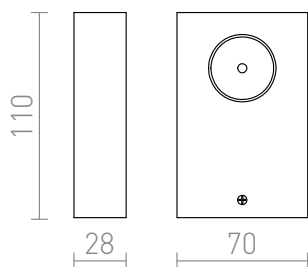

NOZ

LED 3W 201 lm Ra 80

Vægglampe af aluminium for ensrettet lys, med indbygget driver.

RP DKK inkl. MOMS

R10197

NOZ LED væg børstet aluminium 230V/700mA
LED 3W 3000K

200,-

 3D model