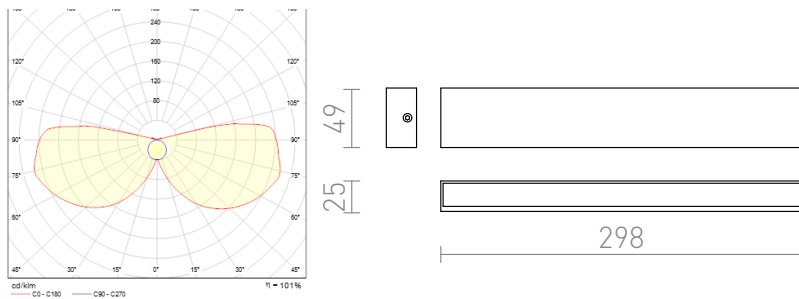

INTERIA LED

LED 6,5W 364 lm Ra 80

Avlång dubbelriktad vägglampas med integrerad LED.

RP SEK inkl. MOMS

R10198

INTERIA LED vägg aluminium 230V/600mA LED
6.5W 3000K

200,-

3D model