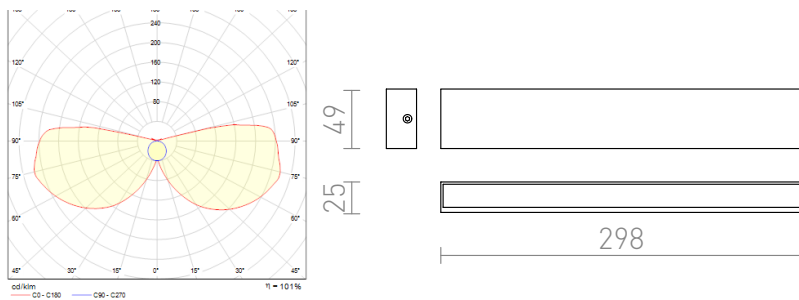

INTERIA LED

LED 6,5W 364 lm Ra 80

Oprawa LED ścienna podłużna zawierająca diody LED z kierunkiem padania światła góra/dół.

Polecona cena PLN brutto

R10198

INTERIA LED ścienna aluminium 230V/600mA
LED 6.5W 3000K

100,-

3D model

manual

.ies data