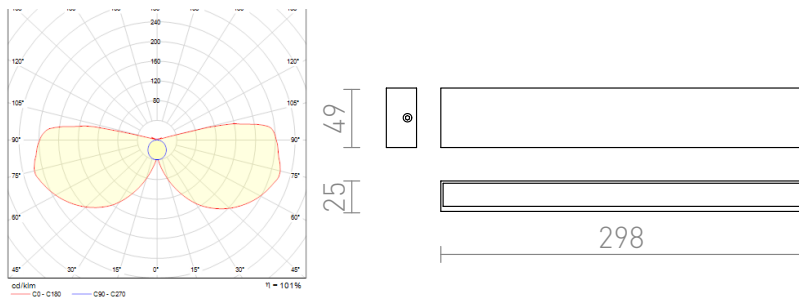

INTERIA LED

LED 6,5W 364 lm Ra 80

Продълговатото осветително тяло с LED диоди.

цена на дребно BGN с ДДС

R10198

INTERIA LED стенна алуминий 230V/600mA
LED 6.5W 3000K

40,-

3D model