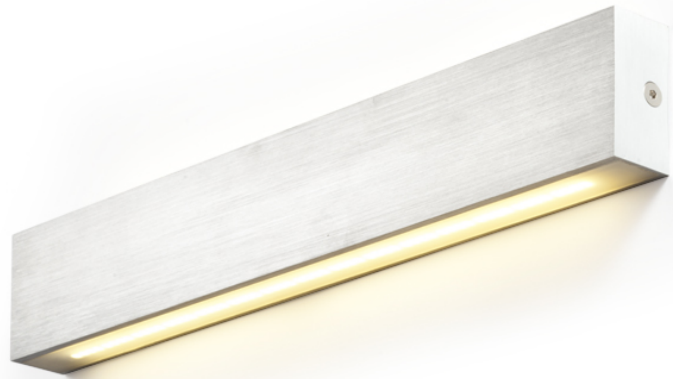

INTERIA LED

LED 6,5W 364 lm Ra 80

Продълговатото осветително тяло с LED диоди.

цена на дребно BGN с ДДС

R10198

INTERIA LED стенна алуминий 230V/600mA
LED 6.5W 3000K

40,-

3D model