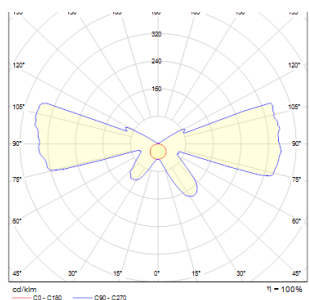

# TETE II

LED 2x3W 94 lm Ra 80

Stenska svetilka za PowerLED.

Preporučena cena EUR s PDV-OM

R10207	TETE LED II stenska bela 230V/700mA LED 2x3W 3000K	150,00
--------	---	--------

3D model

PDF manual

.ies data