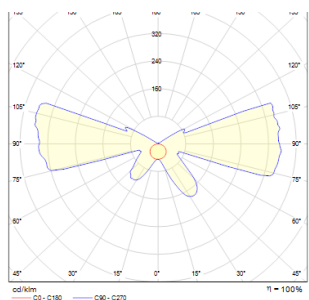

# TETE II

LED 2x3W 94 lm Ra 80

Dubbelriktad väggampa med inbyggd LED.

RP SEK inkl. MOMS

R10207

TETE LED II vägg vit 230V/700mA LED 2x3W  
3000K

1 280,-

3D model