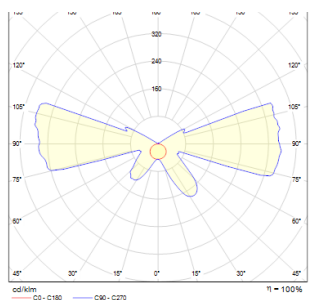

TETE II

LED 2x3W 94 lm Ra 80

Corp de iluminat de perete pentru PowerLED.

preț recomandat cu amănuntul RON cu TVA inclus

R10207

TETE LED II de perete alb 230V/700mA LED
2x3W 3000K

860,-

3D model