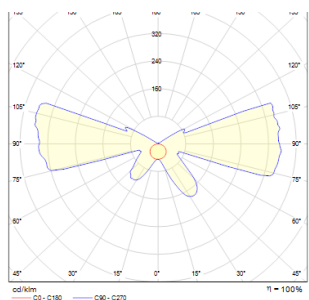

# TETE II

LED 2x3W 94 lm Ra 80

Oprawa ścienna LED z kierunkiem padania światła góra/dół.

Polecona cena PLN brutto

R10207

TETE LED II ścienna biała 230V/700mA LED  
2x3W 3000K

620,-

3D model