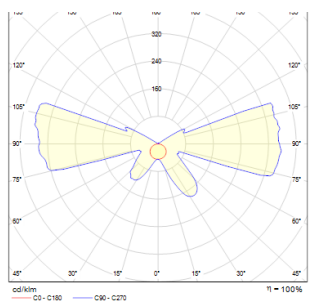

TETE II

LED 2x3W 94 lm Ra 80

Lampada da parete bidirezionale con LED integrati.

PVC EUR IVA inclusa

R10207

TETE LED II parete Bianco 230V/700mA LED
2x3W 3000K

150,00

3D model