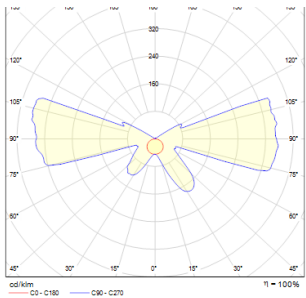

TETE II

LED 2x3W 94 lm Ra 80

Wandleuchte für PowerLED. UP/DOWN Beleuchtung.

EV EUR inkl. MwSt

R10207

TETE LED II Wandleuchte weiß 230V/700mA
LED 2x3W 3000K

150,00

3D model