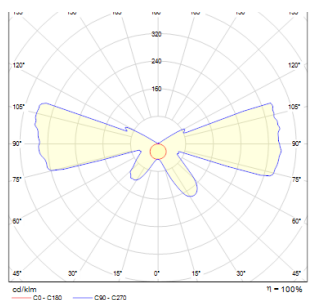

# TETE II

LED 2x3W 94 lm Ra 80

Nástěnné svítidlo pro PowerLED.

MOC CZK vč DPH

R10207

TETE LED II nástěnná bílá 230V/700mA LED  
2x3W 3000K

3 750,-

 3D model