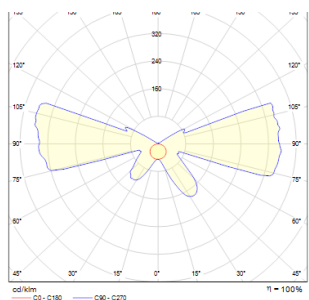

# TETE II

LED 2x3W 94 lm Ra 80

Аплик за PowerLED.

цена на дребно BGN с ДДС

R10207

TETE LED II стенна бяло 230V/700mA LED  
2x3W 3000K

380,-

3D model