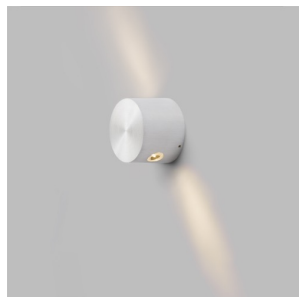

# ZOE II

LED 2x1W 136 lm Ra 80

Stenska svetilka iz aluminija z UP/DOWN razsvetljavo.

Preporučena cena EUR s PDV-OM

R10206

ZOE LED II stenska brušeni aluminij  
230V/350mA LED 2x1W 3000K

88,00

3D model