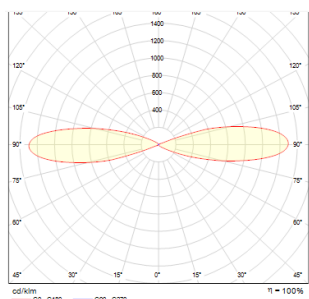

# ZOE II

LED 2x1W 136 lm Ra 80

Stenska svetilka iz aluminija z UP/DOWN razsvetljavo.

Preporučena cena EUR s PDV-OM

R10206

ZOE LED II stenska brušeni aluminij  
230V/350mA LED 2x1W 3000K

88,00

3D model