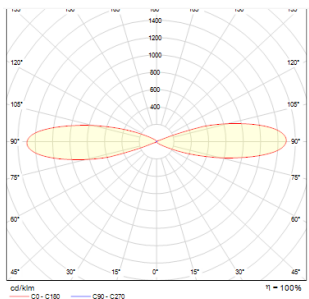

3D model

manual

.ies data