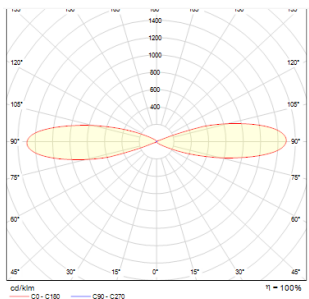

ZOE II

LED 2x1W 136 lm Ra 80

Applique murale en aluminium avec deux spots.

Prix de vente conseillé EUR TTC

R10206

ZOE LED II murale aluminium brossé
230V/350mA LED 2x1W 3000K

88,00

3D model