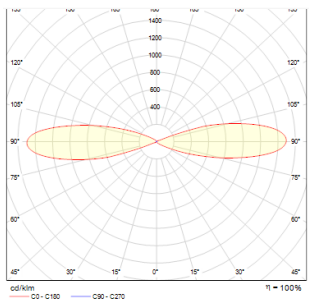

ZOE II

LED 2x1W 136 lm Ra 80

Алуминиев аплик с UP/DOWN светлина.

цена на дребно BGN с ДДС

R10206

ZOE LED II стенна четен алуминий
230V/350mA LED 2x1W 3000K

229,-

3D model