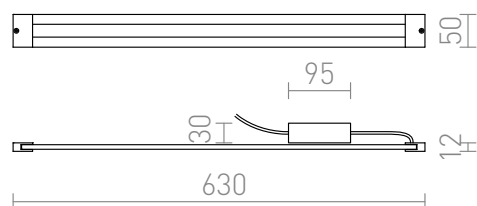

DART LED

LED 8,4W 554 lm Ra 80

LED-remsa med aluminiumram för montering under köksskåp. Levereras med ett externt drivdon. Måtten på drivdonet är H/B/L/K 3/4,3/9,5/10 cm. I den tryckta katalogen illustreras lampan 1:1.

RP SEK inkl. MOMS

R10214	DART LED ytmonterad inkl. ext. drivdon borstad aluminium 230V/350mA LED 8.4W 3000K	100,-
R10194	DART LED ytmonterad inkl. ext. drivdon vit 230V/350mA LED 8.4W 3000K	100,-

3D model

manual