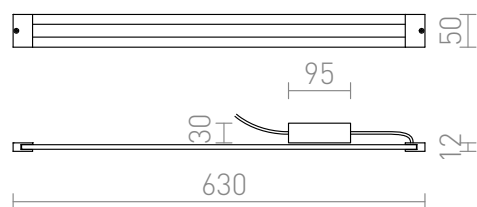

DART LED

LED 8,4W 554 lm Ra 80

Tira LED com moldura de alumínio para instalação em armários de cozinha. Fornecida com um driver externo.
Dimensões do transformador A/L/C/K 3/4,3/ 9,5/10 cm. No catálogo impresso, as luminárias são mostradas à escala 1:1.

Preço recomendado EUR incluindo IVA

R10214	DART LED superfície driver ext. incluído alumínio escovado 230V/350mA LED 8.4W 3000K	10,00
R10194	DART LED superfície driver ext. incluído branco 230V/350mA LED 8.4W 3000K	10,00