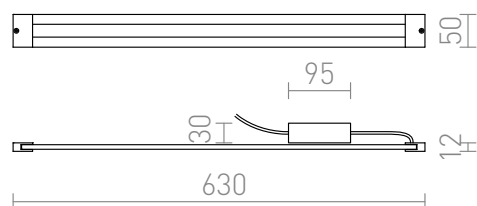

DART LED

LED 8,4W 554 lm Ra 80

LED-liuska alumiinikehyksellä keittiökaappien alle asennukseen, ulkoisella liitännälaitteella, jonka mitat K/L/P/Ka 3/4,3/9,5/10 cm. Painetussa kuvastossa valaisin on havainnollistettu 1:1 mittasuhteessa.

suositushinta EUR sis. alv

R10214	DART LED pinta-asennettava ajuri harjattu alumiini 230V/350mA LED 8.4W 3000K	10,00
R10194	DART LED pinta-asennettava ajuri valkoinen 230V/350mA LED 8.4W 3000K	10,00

 3D model