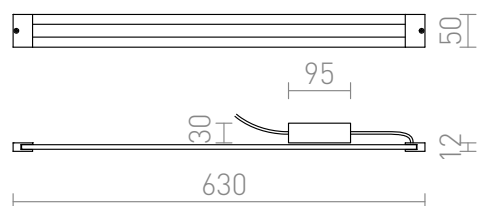

DART LED

LED 8,4W 554 lm Ra 80

Aluminiumprofil-Küchenunterbauleuchte mit externem Treiber. Abmessungen des Treibers H/B/T/K 3/4,3/9,5/10 cm. Die Leuchten sind im gedruckten Katalog 1:1 abgebildet.

EV EUR inkl. MwSt

R10214	DART LED Aufbauleuchte einschließlich externer Steuerung gebürstetes Aluminium 230V/350mA LED 8.4W 3000K	10,00
R10194	DART LED Aufbauleuchte einschließlich externer Steuerung weiß 230V/350mA LED 8.4W 3000K	10,00

3D model

manual