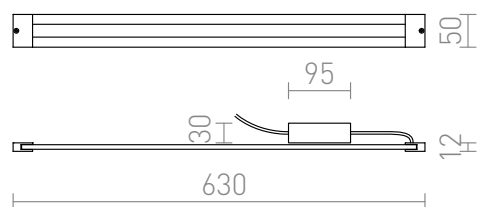

DART LED

LED 8,4W 554 lm Ra 80

Осветително тяло с алуминиев профил, за монтаж под кухненски шкаф. С външен трансформатор. Размерите на трансформатора В/Ш/Д/К 3/4,3/9,5/10 см. В печатна версия на каталога осветителното тяло е с размери 1:1.

цена на дребно BGN с ДДС

R10214	DART LED повърхностен монтаж, вкл. външен драйвер четен алуминий 230V/350mA LED 8.4W 3000K	18,-
R10194	DART LED повърхностен монтаж, вкл. външен драйвер бяло 230V/350mA LED 8.4W 3000K	18,-

3D model

manual