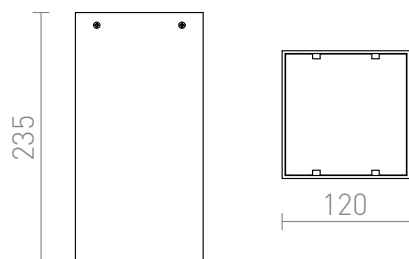

MEA PATRAT

Corp de iluminat pentru sursa de lumină cu economie de energie, cu sticlă din satin. Disponibil în două variante de culoare.

preț recomandat cu amănuntul RON cu TVA inclus

| | | |
|--------|--|-------|
| R10196 | MEA pătrată de tavan alb 230V E27 18W | 100,- |
| R10213 | MEA pătrată de tavan aluminiu 230V E27 18W | 100,- |