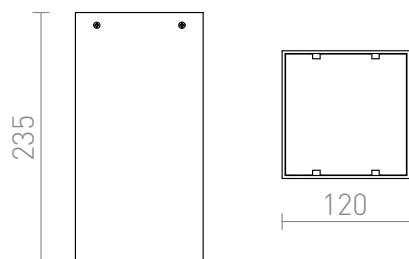

MEA QUADRATO

Apparecchio da soffitto quadrato per sorgenti luminose a risparmio energetico, con vetro di copertura satinato.
Disponibile in due diversi colori.

PVC EUR IVA inclusa

| | | |
|--------|---|-------|
| R10196 | MEA da soffitto Quadrato bianco 230V E27 18W | 20,00 |
| R10213 | MEA da soffitto Quadrato alluminio pettinato 230V E27 18W | 20,00 |