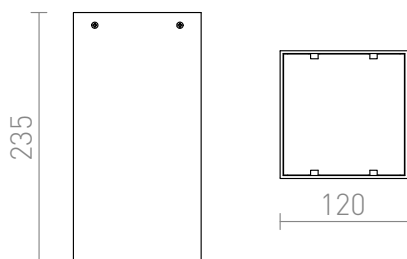

MEA CARRE

Plafonnier pour source lumineuse à économie d'énergie avec une cache en verre satiné. Deux variantes de couleurs.

Prix de vente conseillé EUR TTC

R10196	MEA plafonnier angulaire blanc 230V E27 18W	20,00
R10213	MEA plafonnier angulaire aluminium brossé 230V E27 18W	20,00