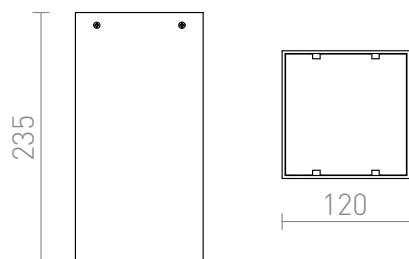

MEA Eckige

Deckenleuchte für Energiesparquellen, mit Satinglasabdeckung, in zwei Farbvarianten.

EV EUR inkl. MwSt

R10196	MEA quadratische Deckenleuchte weiß 230V E27 18W	20,00
R10213	MEA quadratische Deckenleuchte gebürstetes Aluminium 230V E27 18W	20,00