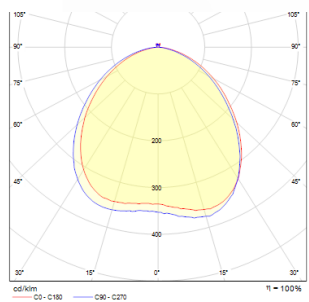

MEA CILINDRICA

Luz de teto cilíndrica para fonte de luz E27 de baixo consumo energético, com cobertura em vidro acetinado.

Preço recomendado EUR incluindo IVA

R10212	MEA teto cilíndrico alumínio escovado 230V E27 18W	58,00
--------	---	-------