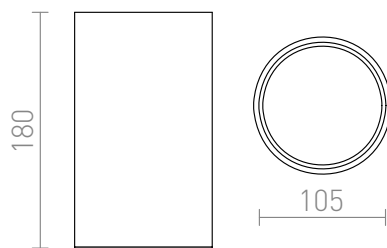

MEA CILINDRICA

Luz de teto cilíndrica para fonte de luz E27 de baixo consumo energético, com cobertura em vidro acetinado.

Preço recomendado EUR incluindo IVA

R10212	MEA teto cilíndrico alumínio escovado 230V E27 18W	58,00
--------	---	-------