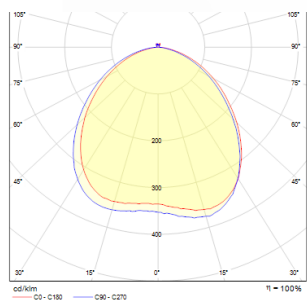

# MEA CILINDER

Cilindrische plafondlamp voor E27 energiebespaarlamp, met satijn glas afdekking.

adviesverkoopprijs EUR incl. BTW

R10212

MEA cilindervormige plafondlamp Geborsteld  
Aluminium 230V E27 18W

58,00