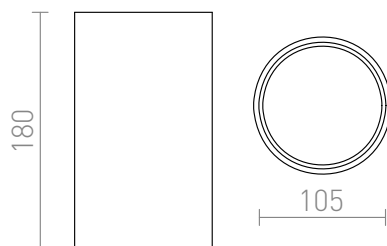

# MEA CILINDER

Cilindrische plafondlamp voor E27 energiebespaarlamp, met satijn glas afdekking.

adviesverkoopprijs EUR incl. BTW

R10212

MEA cilindervormige plafondlamp Geborsteld  
Aluminium 230V E27 18W

58,00