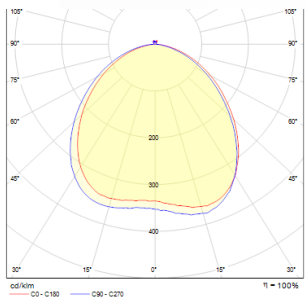

MEA CYLINDRIQUE

Plafonnier pour source lumineuse à économie d'énergie avec une cache en verre satiné.

Prix de vente conseillé EUR TTC

R10212

MEA plafonnier cylindrique aluminium brossé
230V E27 18W

58,00

3D model