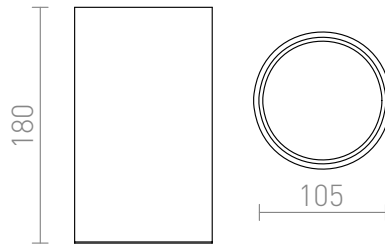

MEA CYLINDRIQUE

Plafonnier pour source lumineuse à économie d'énergie avec une cache en verre satiné.

Prix de vente conseillé EUR TTC

R10212

MEA plafonnier cylindrique aluminium brossé
230V E27 18W

58,00

3D model