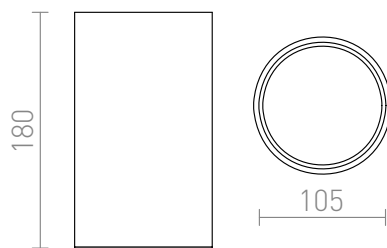

MEA CILINDRICO

Luminaria de techo cilíndrica para una fuente de luz E27 de bajo consumo, con vidrio satinado.

Precio recomendado EUR con IVA

R10212	MEA de techo cilíndrico aluminio cepillado 230V E27 18W	58,00
--------	------------------------------------------------------------	-------