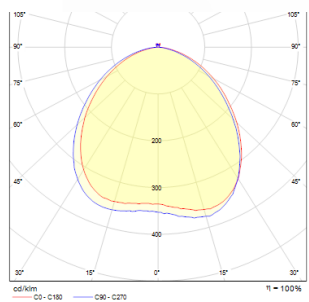

MEA CILINDRICO

Luminaria de techo cilíndrica para una fuente de luz E27 de bajo consumo, con vidrio satinado.

Precio recomendado EUR con IVA

R10212	MEA de techo cilíndrico aluminio cepillado 230V E27 18W	58,00
--------	------------------------------------------------------------	-------