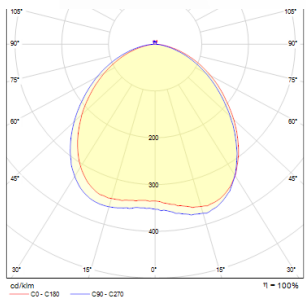

3D model

manual

.ies data

G13026