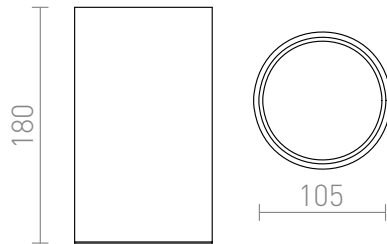

3D model

manual

.ies data

G13026