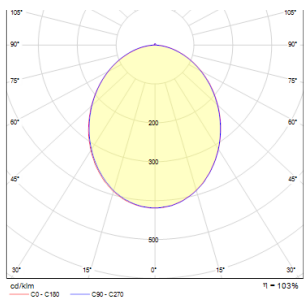

# MERA LED

LED 6W 358 lm Ra 80

Stropné LED valcové svietidlo z hliníka s matným krycím sklom.

MOC EUR vč DPH

R10193

MERA LED stropná česaný hliník 230V/350mA  
LED 6W 3000K

98,00

3D model