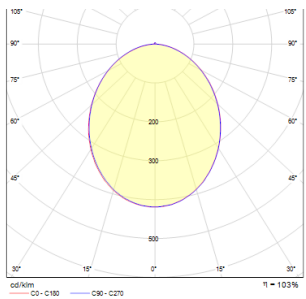

MEA LED

LED 6W 358 lm Ra 80

Aluminijasta stropna cilindrična LED svetilka z mat steklenim pokrovom.

Preporučena cena EUR s PDV-OM

R10193

MERA LED stropna brušeni aluminij
230V/350mA LED 6W 3000K

98,00

3D model