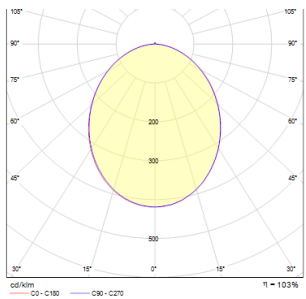

3D model

PDF manual

.ies data