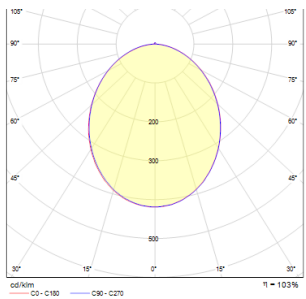

MERA LED

LED 6W 358 lm Ra 80

LED-Deckenleuchte aus Aluminium mit matter Glasabdeckung.

EV EUR inkl. MwSt

R10193

MERA LED Deckenleuchte gebürstetes
Aluminium 230V/350mA LED 6W 3000K

98,00

3D model