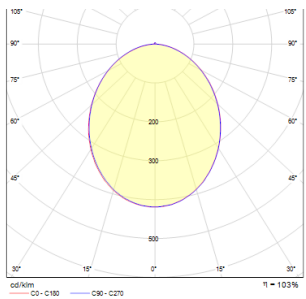

# MERA LED

LED 6W 358 lm Ra 80

Таванно LED цилиндрично осветително тяло от алуминий с матирано стъкло.

цена на дребно BGN с ДДС

R10193

MERA LED таванна четен алуминий  
230V/350mA LED 6W 3000K

188,-

3D model