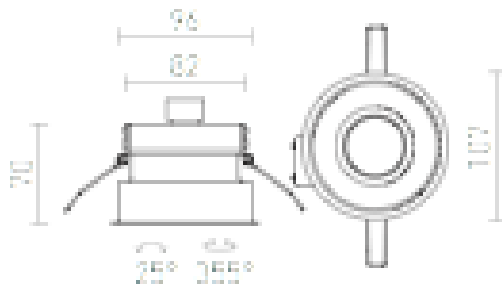

ESIX VÝKLOPNÁ

Náklonné kruhové svietidlo, dve možnosti povrchovej úpravy. Použitie len do sadrokartónu.

MOC EUR vč DPH

R10211

ESIX výklopná striebornosivá 230V GU10 50W

4,20

3D model

manual

G11841