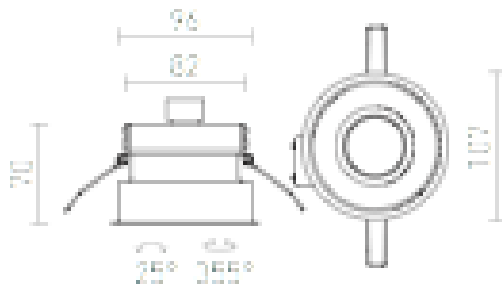

ESIX BILLENŐS

Dönthető kör alakú lámpatest, két változatban, csak gipszkartonba.

ajánlott kiskereskedelmi ár HUF áfával

R10211

ESIX dönthető ezüstsürke 230V GU10 50W

1 550,-

3D model

manual

G11841