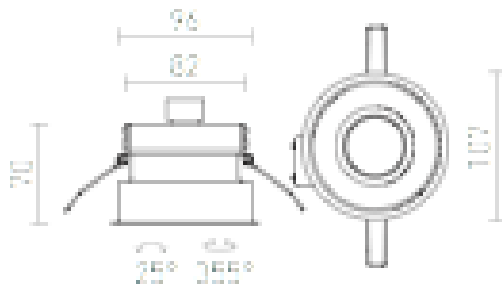

# ESIX ENCASTRABLE

Luminaire circulaire inclinable, uniquement pour installation sur placoplâtre.

Prix de vente conseillé EUR TTC

R10211

ESIX pivotant gris argent 230V GU10 50W

4,20

3D model

manual

G11841