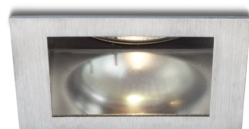

MERIKO GU5,3

Foco redondo embutido inclinável para uma fonte de luz GU10. Disponível em dois acabamentos diferentes.
Apenas para uso em paredes de gesso.

Preço recomendado EUR incluindo IVA

R10192	MERIKO GU5,3 fixa aço inoxidável 12V GU5,3 50W	5,00
--------	---	------