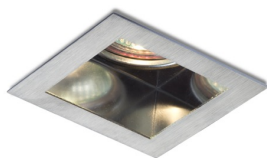

MERIKO GU5,3

Foco redondo embutido inclinável para uma fonte de luz GU10. Disponível em dois acabamentos diferentes.
Apenas para uso em paredes de gesso.

Preço recomendado EUR incluindo IVA

R10192	MERIKO GU5,3 fixa aço inoxidável 12V GU5,3 50W	5,00
--------	---	------