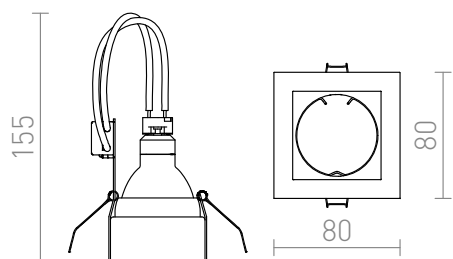

MERIKO GU5,3

Foco redondo embutido inclinável para uma fonte de luz GU10. Disponível em dois acabamentos diferentes.
Apenas para uso em paredes de gesso.

Preço recomendado EUR incluindo IVA

R10192	MERIKO GU5,3 fixa aço inoxidável 12V GU5,3 50W	5,00
--------	---	------