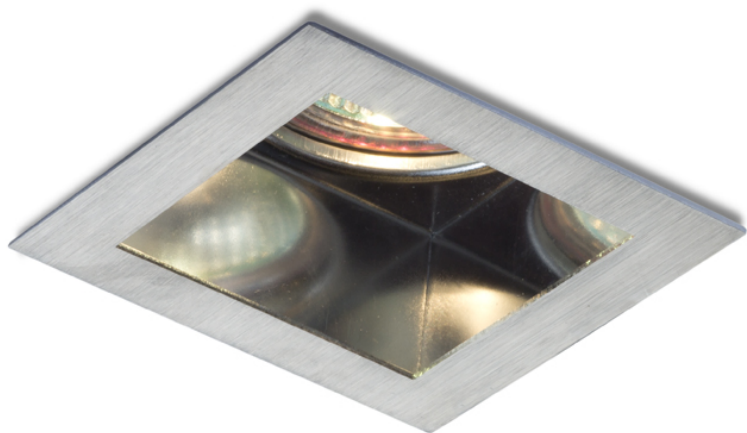

MERIKO GU5,3

Foco redondo embutido inclinável para uma fonte de luz GU10. Disponível em dois acabamentos diferentes.
Apenas para uso em paredes de gesso.

Preço recomendado EUR incluindo IVA

R10192	MERIKO GU5,3 fixa aço inoxidável 12V GU5,3 50W	5,00
--------	---	------