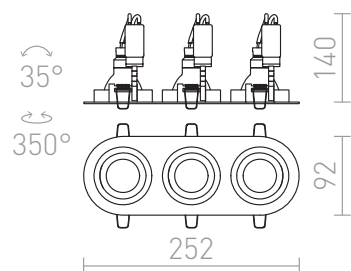

BIZZ III

Zápustné svietidlo s kardanickým uložením zdrojov umožňuje ich naklápať všetkými smermi, hliníkový rámček. Použitie len do sadrokartónu.

MOC EUR vr DPH

| | | |
|--------|--|------|
| R10210 | BIZZ III výklopná česaný hliník 12V GU5,3 3x50W | 5,00 |
|--------|--|------|