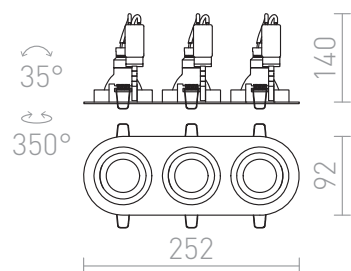

# BIZZ III

Infälld lampa med aluminiumram och kardanfästen till ljuskällor som är riktbara åt alla håll. Endast för installation i gipstak.

RP SEK inkl. MOMS

R10210	BIZZ III riktbar borstad aluminium 12V GU5,3 3x50W	50,-
--------	---	------