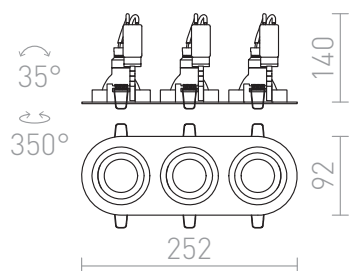

# BIZZ III

Corp de iluminat din aluminiu încadrat, cu înclinare a surselor în toate direcțiile. Pentru utilizare numai în gips carton.

preț recomandat cu amănuntul RON cu TVA inclus

R10210

BIZZ III basculant aluminiu 12V GU5,3 3x50W

20,-

3D model

14

PDF manual

35°

24,3/8,3

0,4

0,4