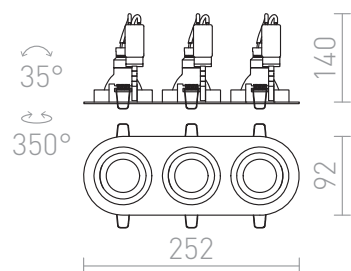

# BIZZ III

Upotettu alumiininen spottivalo kolmelle suunnattavalle valonlähteelle. Vain kipsilevyypintoihin.

suositushinta EUR sis. alv

R10210

BIZZ III suunnattava harjattu alumiini 12V GU5,3  
3x50W

5,00

3D model