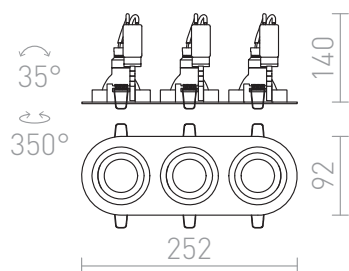

# BIZZ III

Zápustné hliníkové svítidlo s možností naklápění zdrojů všemi směry. Pro použití pouze do sádkartonu.

MOC CZK vč DPH

R10210

BIZZ III výklopná česaný hliník 12V GU5,3 3x50W

100,-

3D model

14

35°

24,3/8,3

0,4

0,4

G13705