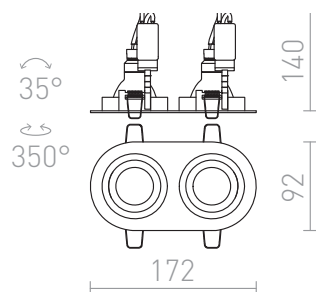

BIZZ II

Vgradna svetilka iz aluminija za dva usmerjena svetlobna vira. Samo za mavčno vgradnjo.

Preporučena cena EUR s PDV-OM

R10189

BIZZ II z usmerjeno svetlobo brušeni aluminij
12V GU5,3 2x50W

5,00

3D model