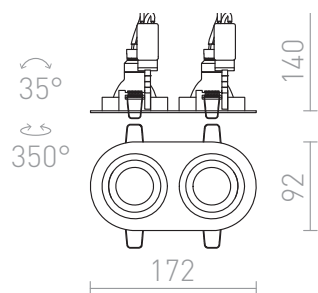

BIZZ II

Verzonken spotlight uit aluminium voor bidirectionele lichtbron. Geschikt alleen voor gipsplaat.
adviesverkoopprijs EUR incl. BTW

R10189	BIZZ II verstelbare plafondlamp Geborsteld Aluminium 12V GU5,3 2x50W	5,00
--------	--	------