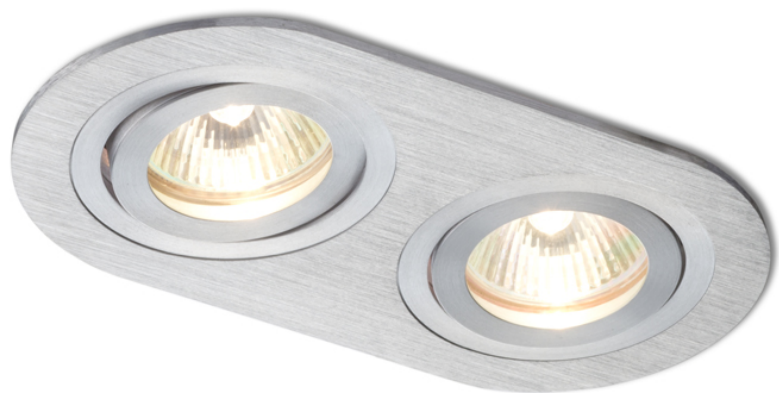

BIZZ II

Verzonken spotlight uit aluminium voor bidirectionele lichtbron. Geschikt alleen voor gipsplaat.
adviesverkoopprijs EUR incl. BTW

R10189	BIZZ II verstelbare plafondlamp Geborsteld Aluminium 12V GU5,3 2x50W	5,00
--------	--	------